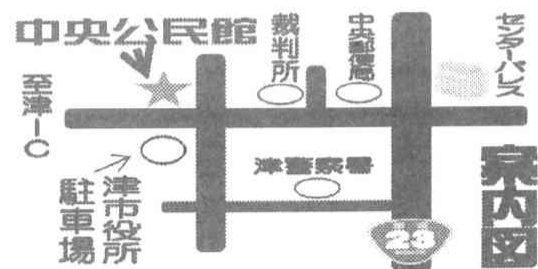

神奈川フィル 杉本正さんから訴え  
杉本正さん コントラバスとピオラの二重奏

《第3部》 大うたう会

みんなで歌おう！  
歌唱指導  
杉本正さんとブルーグラスの仲間たち  
三重働く者の幸せと平和を願う合唱団と杉本正さんと  
ピオラの合同演奏 「人間のうた」  
大うたう会 SING OUT

会場: 津市中央公民館3F

昨年4月11日、財団法人神奈川フィルハーモニー管弦楽団は、2人に対し、演奏技術が著しく低く演奏・練習中の態度が悪かったなどとして解雇しました。しかし、二人の演奏技術について指揮者から特別に問題があると指摘されておらず、態度も指揮者や同僚の楽団員から指摘されていません。不当な解雇に対し地元では、解雇を撤回させ神奈川フィルを良くする会が結成され、地域自治会も応援、支援の輪が広がっています。「解雇撤回と音楽家の権利を守る」ため、みなさんのご支援と「音楽会そして大うたう会」への参加をお願いします。